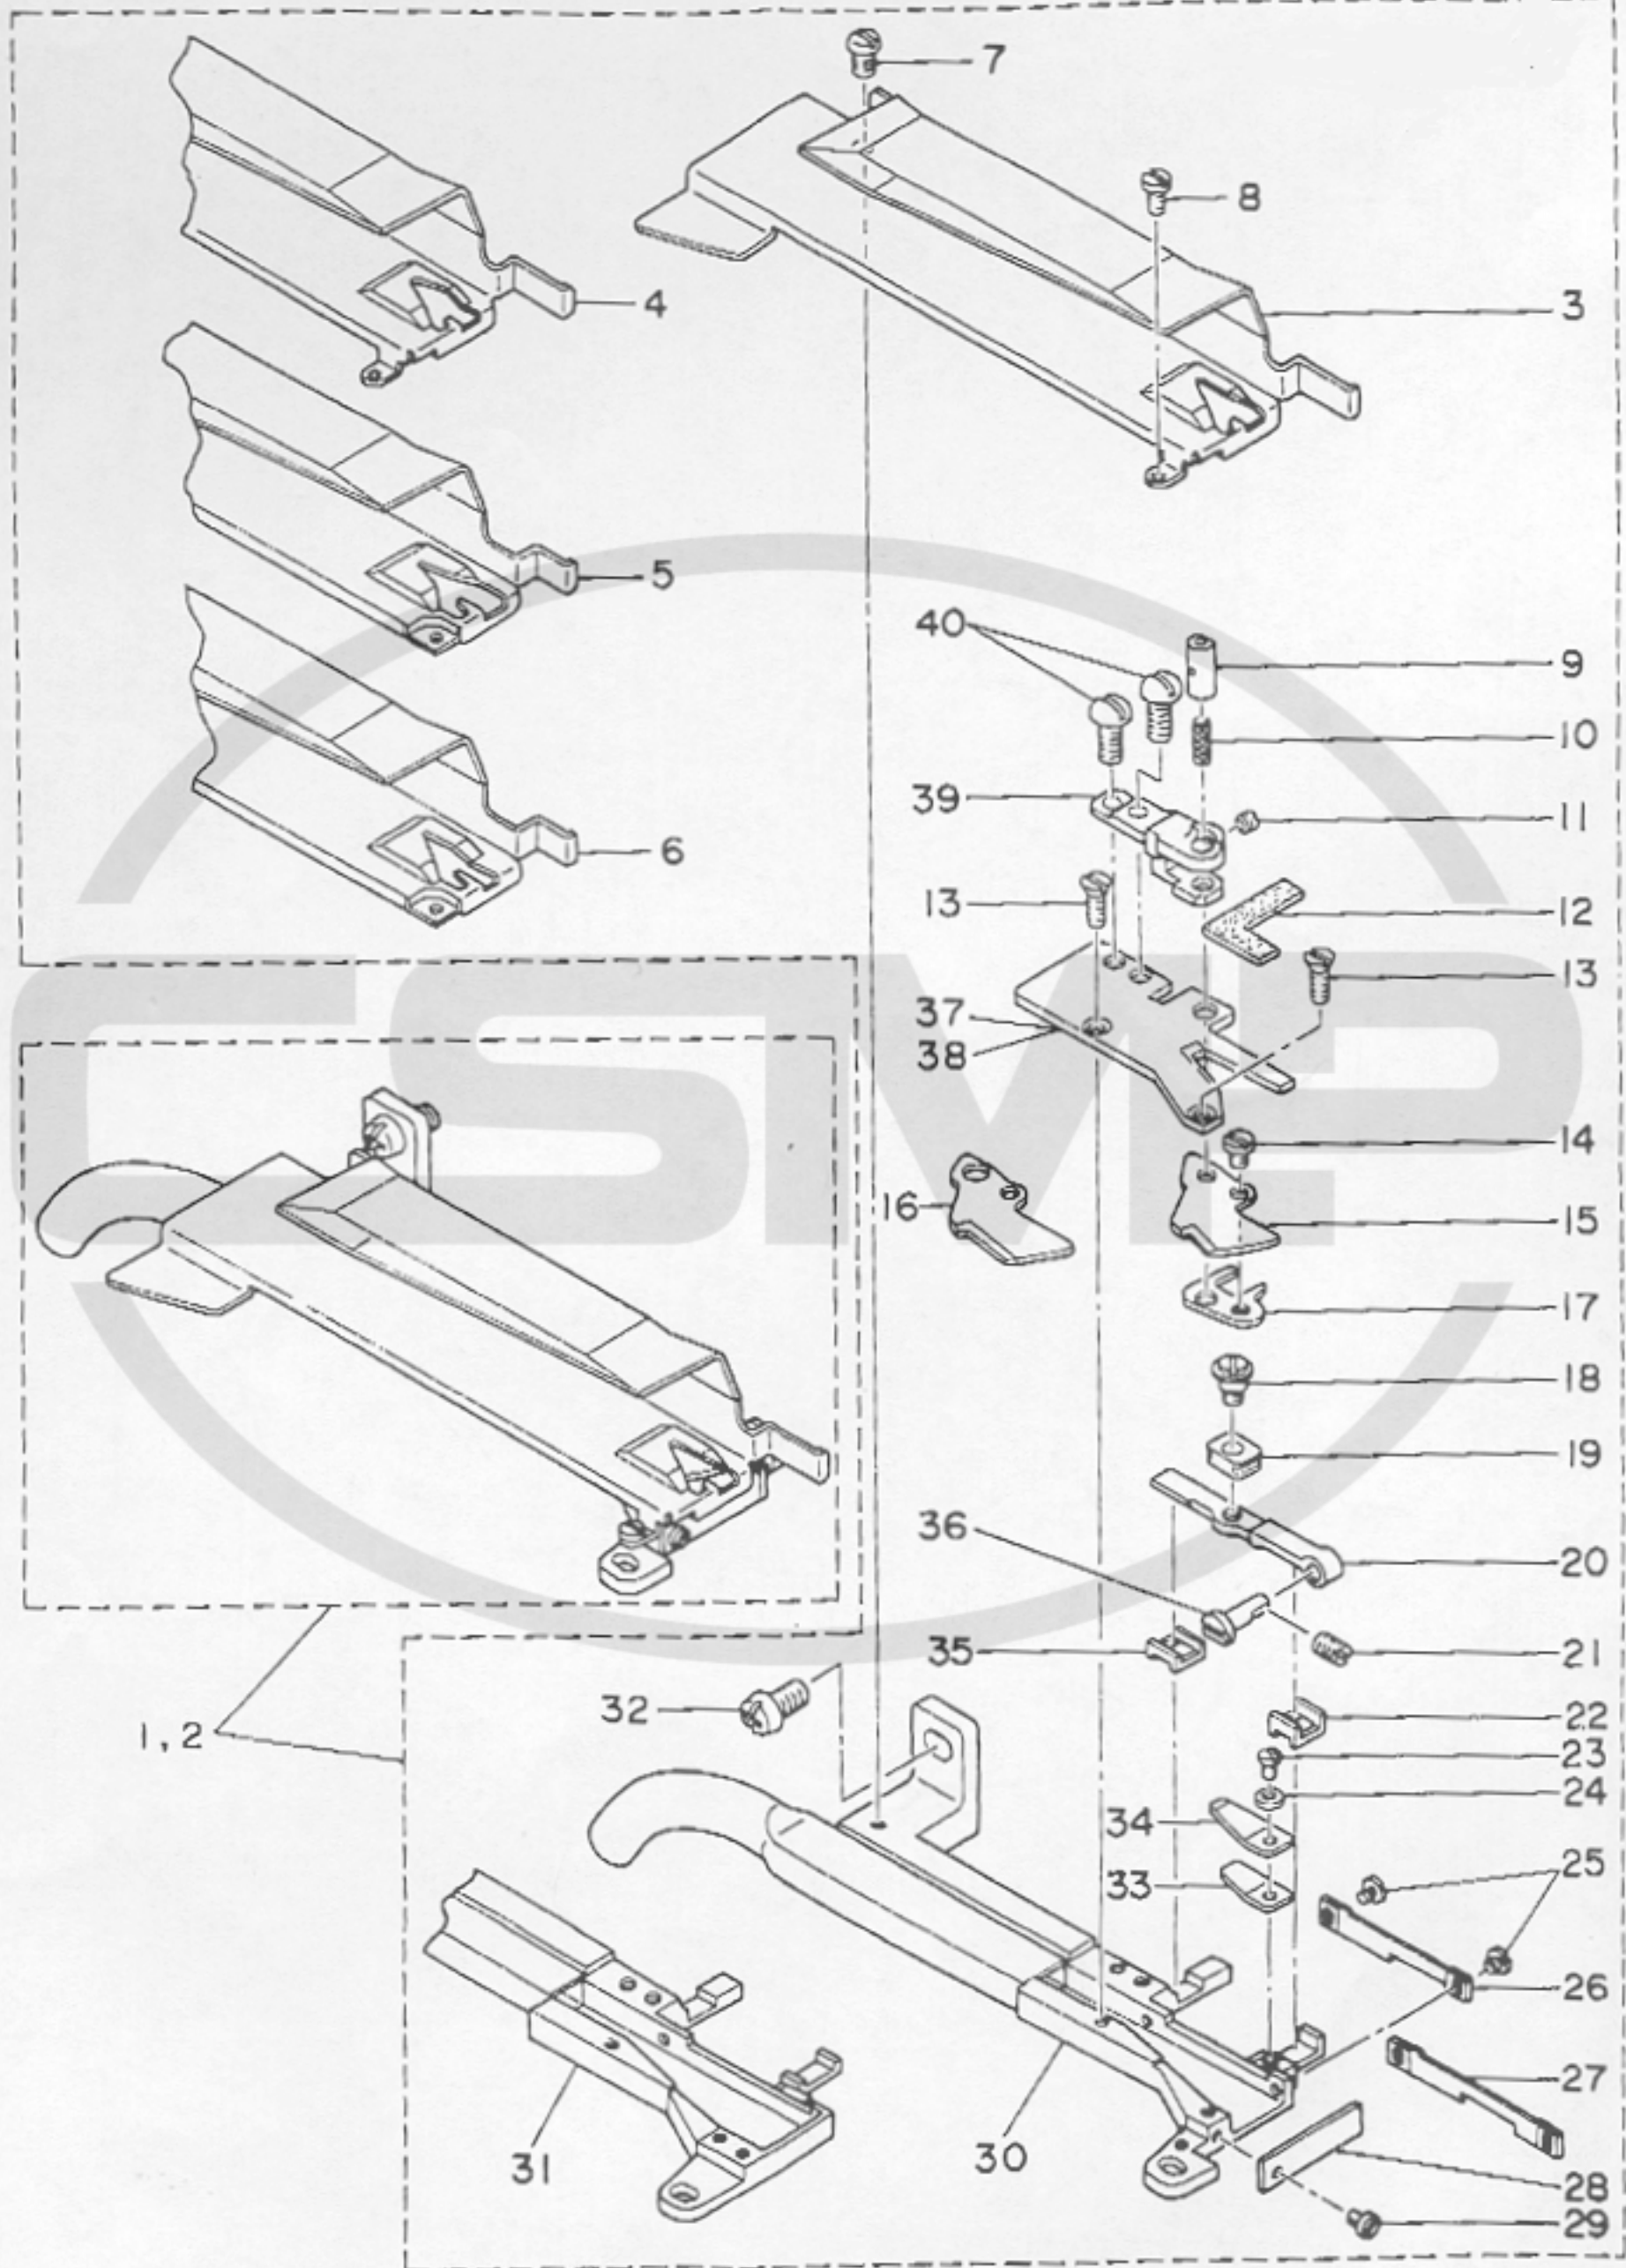

# T027-T028 PARTS LIST

Ref. No.	Note 注記	Part No. 品番	Description	E.C. 変更年月	品名	Amt. Req. 数量
1	#01	MAT-028000A0	T028 FLAT CUTTER ASM.		T028 フラットカッター アシ	1
2	#02	MAT-027000A0	T027 FLAT CUTTER ASM.		T027 フラットカッター アシ	1
3	#01	MAT-02607000	KNIFE BASE COVER, WIDE		メスタイ カハ- (ワ)	(1)
4	#01	MAT-02606000	KNIFE BASE COVER, NARROW		メスタイ カハ- (キ)	(1)
5	#02	MAT-02702000	KNIFE BASE COVER, WIDE		メスタイ カハ- (ワ)	(1)
6	#02	MAT-02701000	KNIFE BASE COVER, NARROW		メスタイ カハ- (キ)	(1)
7		SS-4090610-SP	SCREW 9/64-40 L=6		ナット 9/64-40 L=9	(1)
8		SS-7060310-SP	SCREW 3/32-56 L=3		ナット 3/32-56 L=3	(1)
9		MAT-02411000	MOVABLE BLADE STUD		トウメス	(1)
10		CJ-2520000-00	OIL WICK		オイル	(0.1)
11		SS-4060310-TP	SCREW 1/8-44 L=2.8		ナット 1/8-44 L=2.8	(1)
12		MAT-02415000	FELT		フェルト	(1)
13		SS-1060610-SP	SCREW 3/32-56 L=5.5		ナット 3/32-56 L=5.5	(2)
14		SS-6060340-SP	SCREW 1/8-44 L=3.0		ナット 1/8-44 L=2.9	(1)
15	#01	MAT-02802000	MOVING KNIFE		トウメス	(1)
16	#02	MAT-02402000	MOVABLE BLADE		トウメス	(1)
17		MAT-02409000	KNIFE DRIVING BASE		メスタイ カハ	(1)
18		MAT-02406000	HINGE SCREW		クワリク クリク	(1)
19		MAT-02412000	SLIDE BLOCK		メスタイ カハ	(1)
20		MAT-02404000	DRIVING LINK		クワリク	(1)
21		SS-6060610-SP	SCREW 1/8-44 L=5.5		ナット 1/8-44 L=5.5	(1)
22		MAT-02409000	DRIVING LINK GUIDE (A)		クワリク カハ A	(1)
23		SS-4060310-SP	SCREW 3/32-56 L=2.5		ナット 3/32-56 L=2.5	(1)
24		WP-0230516-SD	WASHER 2.5X6X0.5		ワッシャー 2.5X6X0.5	(1)
25		SS-6060220-SP	SCREW 3/32-56 L=2.0		ナット 3/32-56 L=2	(2)
26	#01	MAT-028050A0	AIR STOP PLATE ASM.		エアストップ (アシ)	(1)
27	#02	MAT-024190A0	AIR STOP PLATE ASM.		エアストップ アシ	(1)
28	#01	MAT-02804000	COVER PLATE		カバー カハ	(1)
29	#01	SS-6060220-SP	SCREW 3/32-56 L=2.0		ナット 3/32-56 L=2	(1)
30	#01	MAT-024010A0	KNIFE MOUNTING BASE ASM.		メスタイ カハ	(1)
31	#02	MAT-024010A0	KNIFE MOUNTING BASE ASM.		メスタイ アシ	(1)
32		SS-4120915-SP	SCREW 12/64-28 L=9		ナット 3/16-28 L=9	(1)
33		MAT-02414000	SPRING (B)		トウメス スプリング B	(1)
34		MAT-02413000	SPRING (A)		トウメス スプリング A	(1)
35		MAT-02410000	DRIVING LINK GUIDE (B)		クワリク カハ B	(1)
36		MAT-02405000	PIN		クワリク ピン	(1)
37	#01	MAT-02803000	FIXED KNIFE		コティ アシ	(1)
38	#02	MAT-02403000	FIXED BLADE		コティ アシ	(1)
39		MAT-02407000	BEARING		シム	(1)
40		SS-3090310-3L	SCREW 9/64-40 L=8		ナット 9/64-40 L=8	(2)